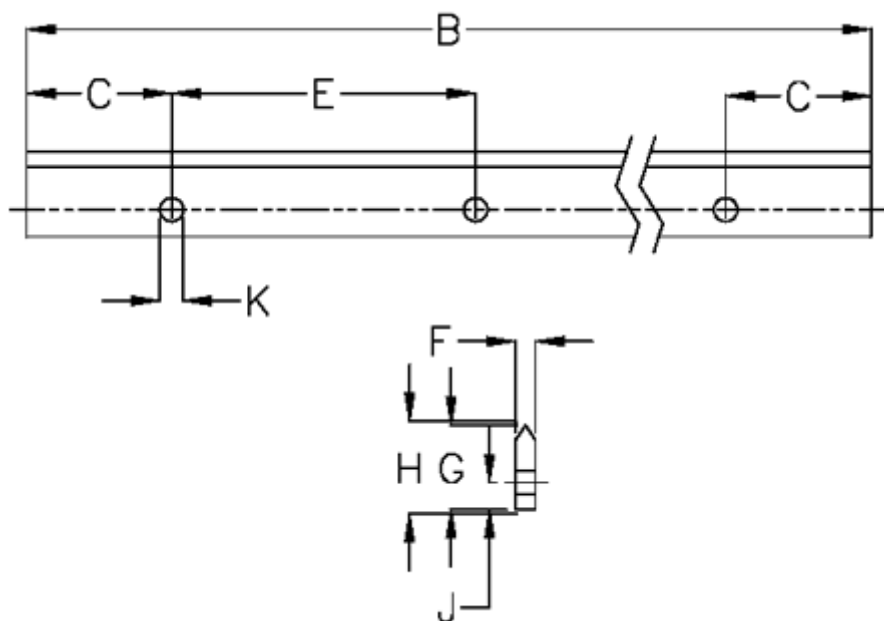

Varenummer: 05712741256
Beskrivelse: Hepco GV3 profilskinne M E L1256 P3
med forsænkede huller

Mål

B	= 1256	K	= 7xM6
C	= 43.0	Præcisionstype	= P3
E	= 90	vægt kg/1000	= 1.20
F	= 6.42		
For leje	= J34		
G	= 25.0		
H	= 26.00		
J	= 8.2		